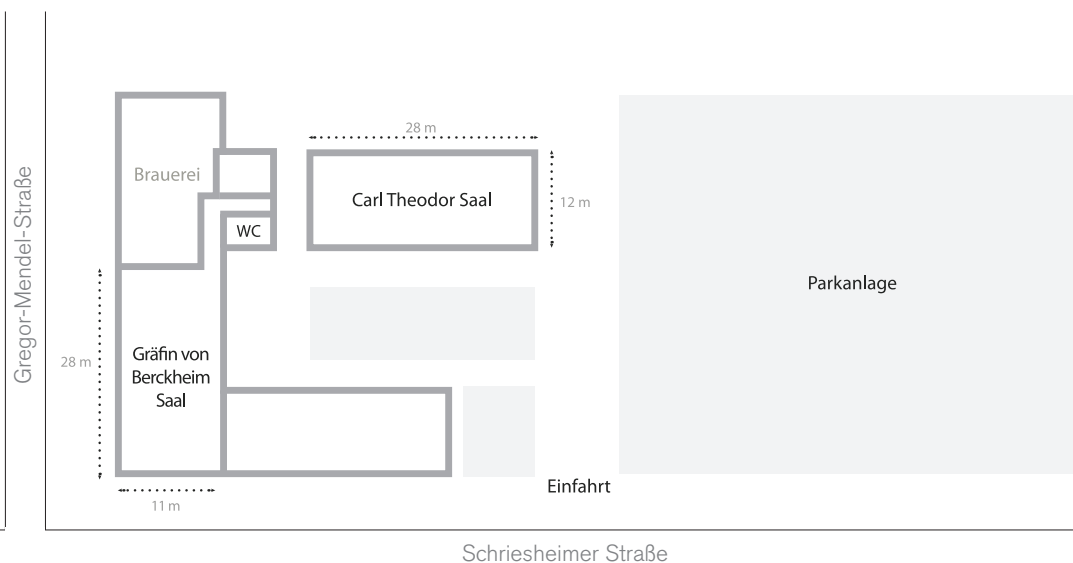

GUTSHOF LADENBURG

EVENTLOCATION

» ANFAHRT «

» LAGEPLAN «

◀ Mannheim: 20 Min.

Heidelberg: 15 Min. ▶

Frankfurt Flughafen: 40 Min. ▶